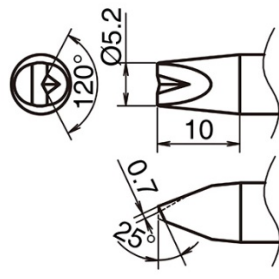

T53-B05 / 0.5B 型	T53-BC2030 / BC 型 横 2mm 縦 3mm	T53-BC4060 / BC 型 横 4mm 縦 6mm
		
T53-BC6090 / BC 型 横 6mm 縦 9mm	T53-D16 / 1.6D 型	T53-D24 / 2.4D 型
		
T53-D32 / 3.2D 型	T53-D45 / 4.5D 型	T53-D52 / 5.2D 型
		
T53-K / K 型	T53-BCR1645 / BC 型 溝付き	T53-DR32 / 3.2D 型 V 溝付き

T53-DR45 / 4.5D 型 V 溝付き

T53-DR52 / 5.2D 型 V 溝付き

百電企業有限公司