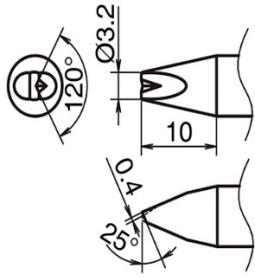

T53-B05 / 0.5B 型	T53-BC2030 / BC 型 横 2mm 縦 3mm	T53-BC4060 / BC 型 横 4mm 縦 6mm
		
T53-BC6090 / BC 型 横 6mm 縦 9mm	T53-D16 / 1.6D 型	T53-D24 / 2.4D 型
		
T53-D32 / 3.2D 型	T53-D45 / 4.5D 型	T53-D52 / 5.2D 型
		
T53-K / K 型	T53-BCR1645 / BC 型 溝付き	T53-DR32 / 3.2D 型 V 溝付き

T53-DR45 / 4.5D 型 V 溝付き

T53-DR52 / 5.2D 型 V 溝付き

百電企業有限公司